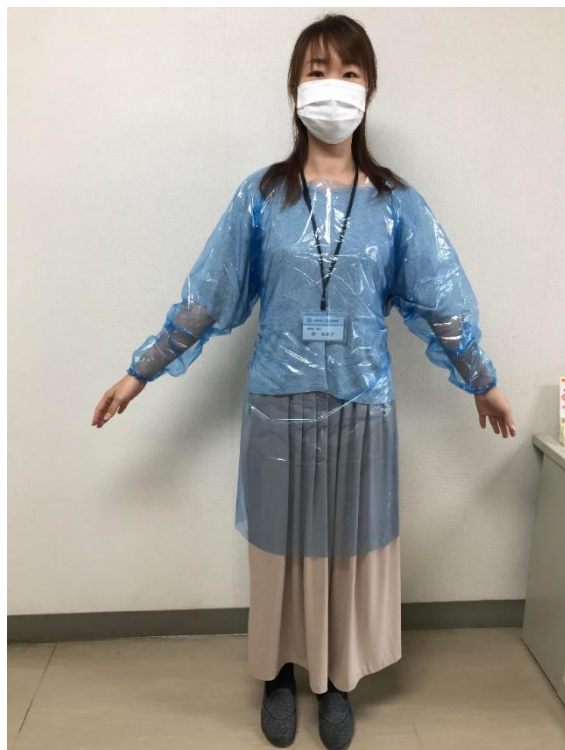

《参考》

①袖付きエプロン(着用画像)

ビニール製(薄い)、手首部分にゴムあり

②レインコート

ピンク もしくは黄色(お選びいただけません)